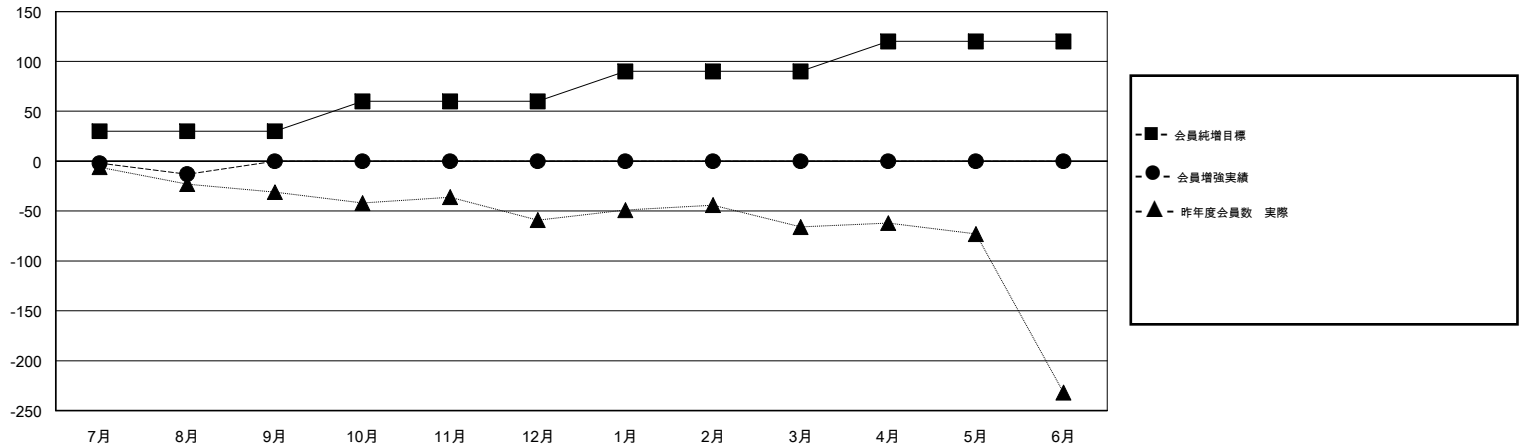

MONTHLY MEMBERSHIP PROGRESS REPORT

District 337 C

Results as of: 08/31/2017

GMT: MASAYOSHI MARUYAMA, YASUHISA NAKAMURA

地域 JAPAN

GMT会則地域

クラブ			
結果 : 2017-2018			
四半期	新クラブ目標	新クラブ	解散クラブ
7月/8月/9月	0	0	0
10月/11月/12月	0	0	0
1月/2月/3月	0	0	0
4月/5月/6月	1	0	0

名			
結果 : 2017-2018			
四半期	会員純増目標	会員増強実績	退会者(転籍を含む) 実際
7月/8月/9月	30	41	54
10月/11月/12月	30	0	0
1月/2月/3月	30	0	0
4月/5月/6月	30	0	0

新クラブ目標及び実績累計

会員目標及び実績累計

解散クラブ: 0	26 CLUBS OF 81 一名以上の新会員を登録	男女別 男性 2,704 (67.47%) 女性 1,304 (32.53%) 女性%年度目標: 34%
退会者 物故会員 7 クラブ解散 0 その他 47 合計 54	会員累計データを見るには、ここをクリック	世帯主/家族会員合計 2,254 国際会費半額の家族会員 1,315